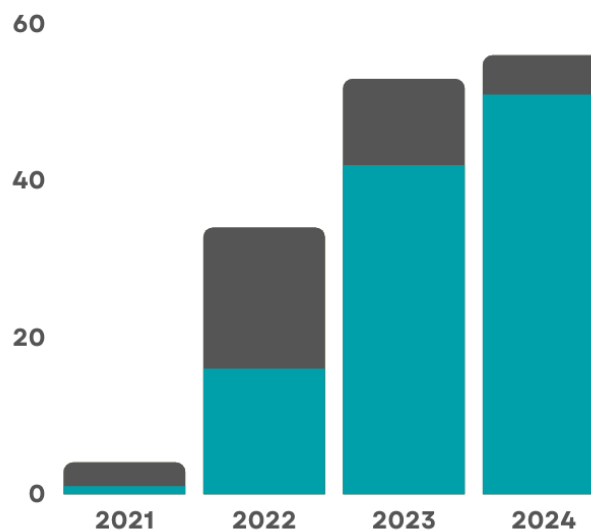

ELBA - Experiential Learning Berlin America

Praxisbezogenes Lernen, Studieren,
Forschen und Hospitieren in
englischsprachigen Ländern

Laborpraktika

Implementierung
eines neuen und
beidseitigen
Austauschformats
für Studierende und
DoktorandInnen

Hospitationen

Beidseitige
Hospitations-
aufenthalte für das
Personal in Technik
und Verwaltung

COIL

Durchführung von
Collaborative Online
International Learning
(COIL) Kursen inkl.
Präsenzphasen vor
Ort

2022

35 MOBILITÄTEN

**AUFENTHALTS-
DAUER**

Studierende:
4-6 Monate

DoktorandInnen:
1 Monat

Angestellte:
1 Woche

ProfessorInnen:
1 Woche

**COIL
TeilnehmerInnen:**
1-3 Wochen

ZIELGRUPPEN

Studierende/
Doktoranden

Angestellte/
ProfessorInnen