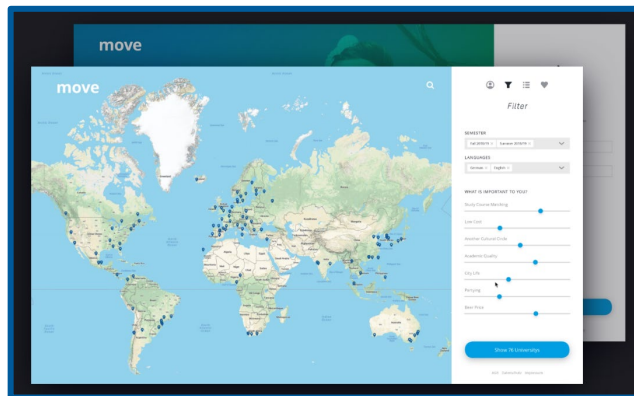

explore the world abroad

Technische Hochschule
Ingolstadt

THI *move* Login

Start your journey abroad right now, right here!

Login

MOVE Platform

Erstes Konzept

Start-Seite mit LOGIN

Übersicht aller Partnerhochschulen umfangreichen Filterfunktionen

Partner University Profile

Übersicht der verfügbaren Stipendien

Dashboard

MOVE Platform

Digitale interaktive Informations- und Vernetzungsplattform für Outgoings