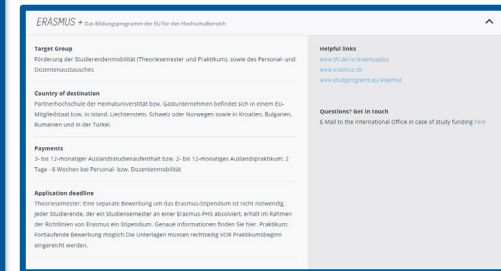

Digitale interaktive Informations- und Vernetzungsplattform für Outgoings

Ziel: Aufbau einer digitalen interaktiven Informations- und Vernetzungsplattform zum Erfahrungs- und Informationsaustausch für Outgoings

explore the world abroad

Technische Hochschule
Ingolstadt

THI *move* Login

Start your journey abroad right now, right here!

Login

MOVE Platform

Erstes Konzept

Start-Seite mit LOGIN

Übersicht aller Partnerhochschulen umfangreichen Filterfunktionen

Partner University Profile

Übersicht der verfügbaren Stipendien

Dashboard

MOVE Platform

Digitale interaktive Informations- und Vernetzungsplattform für Outgoings