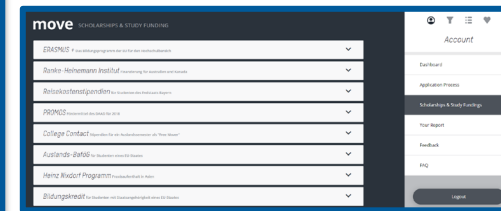

explore the world abroad

Technische Hochschule
Ingolstadt

THI *move* Login

Start your journey abroad right now, right here!

Login

MOVE Platform

Erstes Konzept

Start-Seite mit LOGIN

Übersicht aller Partnerhochschulen umfangreichen Filterfunktionen

Partner University Profile

Übersicht der verfügbaren Stipendien

Dashboard

MOVE Platform

Digitale interaktive Informations- und Vernetzungsplattform für Outgoings