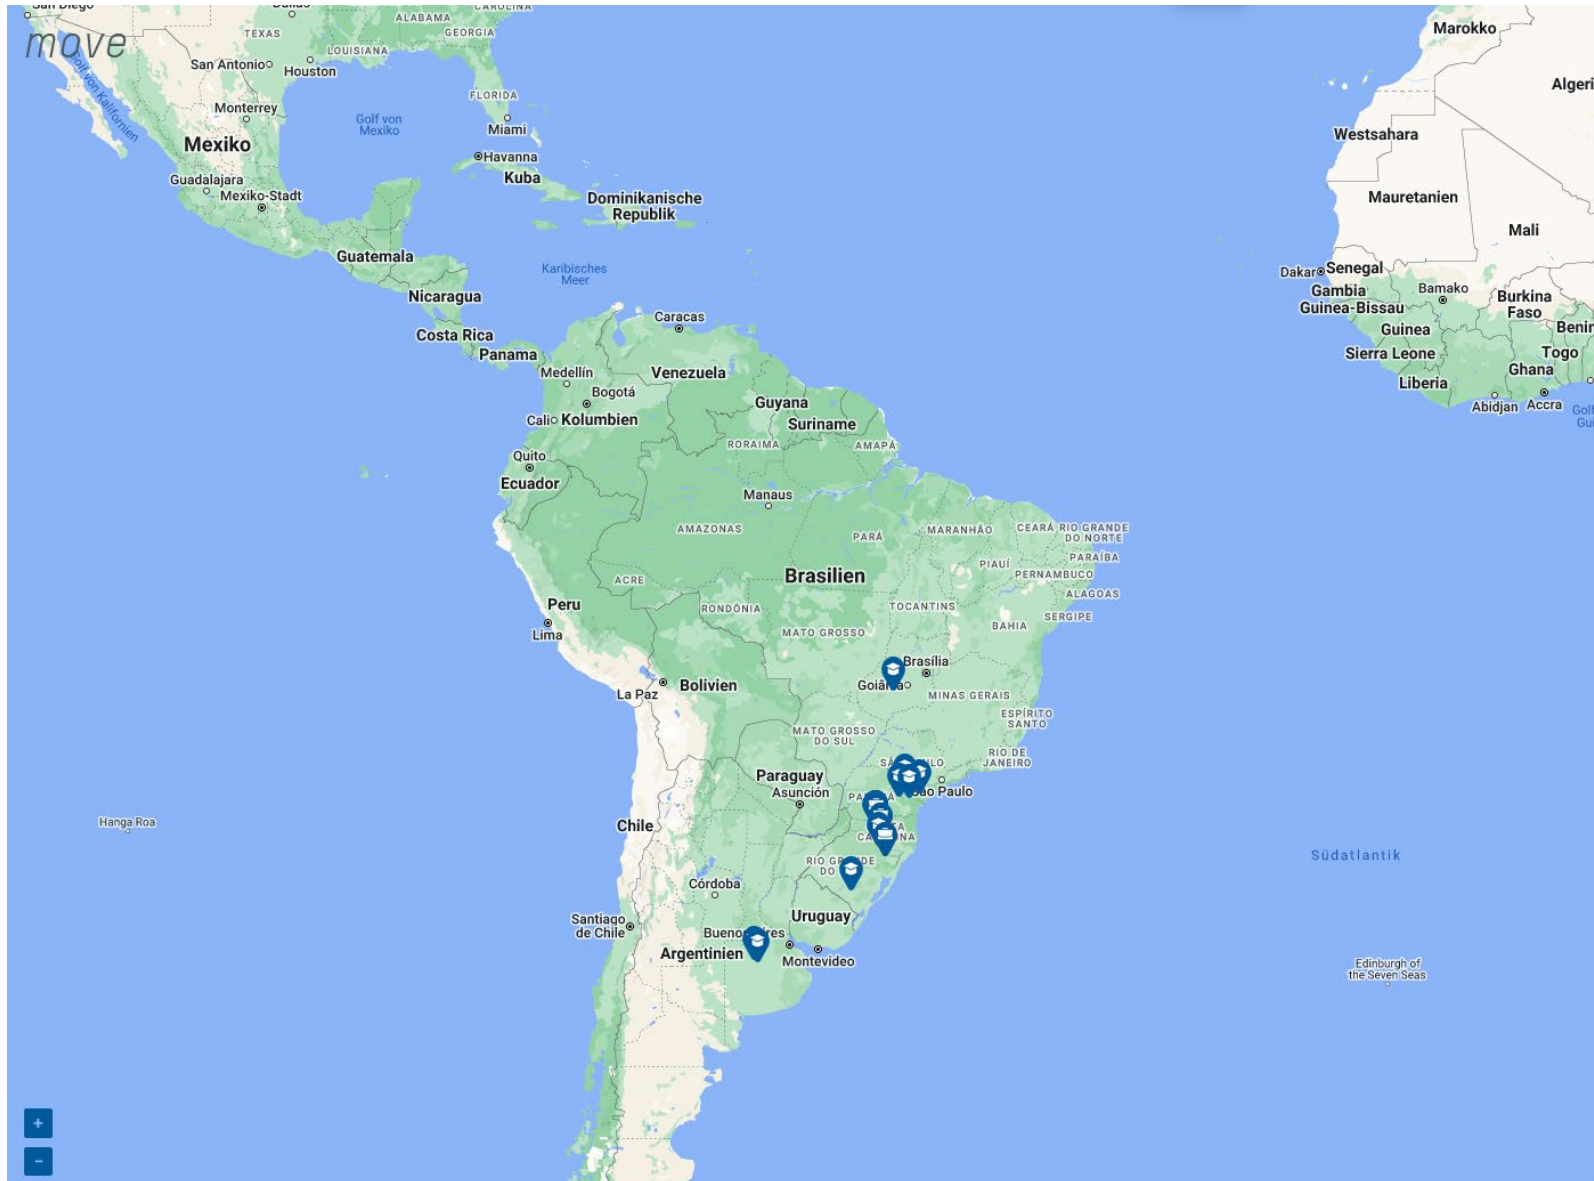

MOVE Platform

Digitale interaktive Informations- und Vernetzungsplattform für Outgoings

Deine Favoriten

Universidade Federal de Santa Catarina (UFSC)

Brasilien

Established in 1960, Universidade Federal de Santa Catarina (Federal University ...

GEFÖRDERT VOM

Bundesministerium für Bildung und Forschung