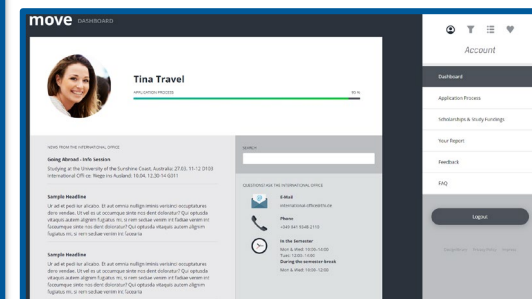

explore the world abroad

Technische Hochschule
Ingolstadt

THI *move* Login

Start your journey abroad right now, right here!

Login

MOVE Platform

Erstes Konzept

Start-Seite mit LOGIN

Übersicht aller Partnerhochschulen umfangreichen Filterfunktionen

Partner University Profile

Übersicht der verfügbaren Stipendien

Dashboard

MOVE Platform

Digitale interaktive Informations- und Vernetzungsplattform für Outgoings